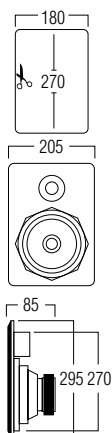

## RE2060

Intiimi signifie «pureté» en finnois. Et la pureté, c'est précisément l'ADN de cette nouvelle série haut de gamme d'enceintes à encastrer. Avec une grille de 1 millimètre pratiquement exempte de cadre et une épaisseur qui n'atteint pas les 5 mm, elle fait fi de toutes les normes contemporaines. Le driver en titane, doté d'un puissant aimant en néodyme et d'une suspension brevetée®, peut être réglé selon vos goûts. Chaque modèle de cette série épure le signal de l'amplificateur à l'aide d'un filtre de séparation perfectionné et d'un filtre de correction. La RE2060 est la partenaire idéale pour votre compilation de musique classique ou votre installation surround de pointe.

### DIMENSIONS

### CARACTÉRISTIQUES

portée	<50 m <sup>2</sup>
fibre	chaleureux et détaillé
système	2 voies
woofer	6" néodyme
tweeter	1" dôme titane néodyme
puissance max.	120 W
sensibilité	87 dB
impédance	4-8 Ω
plage de fréquences	58 Hz - 20 kHz
dim. de découpe (Ø)	270 x 180 mm
dimensions (Ø x d)	295 x 205 x 85 mm
poids / pièce	1,8 kg
boîtier	ABS
couleur	blanc
compléments	peut être peint