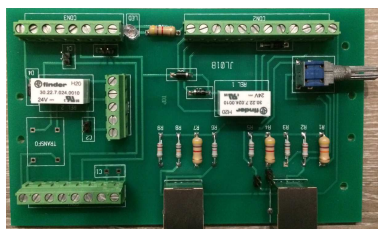

PRODUITS PPMS—BANDEAU BC19

Description

- Bandeau de déclenchement PPMS
- Connection d'entrée sur RJ45
- 6 Boutons poussoirs
 - 4 rouges PPMS (PPMS1 PPMS2 Attentat fin d'alerte)
 - 1 vert sonnerie de fin de cours
 - 1 jaune arrêt diffusion
- Sortie sur RJ 45 pour branchement d'un autre boitier en bus
- Emplacement pour carte JL01A permettant le changement de sonnerie fin de cours
- Dim : 2 U 19'
- Poids: 0,5 kg

PRODUITS COMPLEMENTAIRES

Réf. PPMS BCM

PPMS JL01A

PPMS TERRA EX