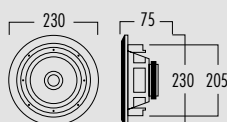

FL620

Cette enceinte encastrable est encore plus plate et plus discrète que ses prédécesseurs. Son cadre a été ramené à 1 millimètre, l'épais cadre a été réduit plus que de moitié. La grille de l'enceinte a aussi été adoptée pour devenir soyeuse au toucher. Malgré ces interventions, le son émis par les enceintes encastrables Flat est incroyablement chaleureux. Ce nouveau venu dans la gamme marque aussi des points sur le plan de l'absorption des vibrations. L'enceinte se décline en trois versions cylindriques, une version rectangulaire et une version carrée.

① **type kit de mont.:** MOKIT RO238
matériau: PVC
dim. mm: Ø 245
couleur: noir

application

arrière-plan
 polyvalent 
 détaillé
 chaud / détaillé

système	2 voies coaxial
woofer	6,5" carbone polypropylène
tweeter	0,5" polycarbonate
puissance max.	80 W
puissance nominale (RMS)	40 W
dB	92 dB
impédance	8 ohms
plage de fréquences	63 Hz - 20 kHz
dimensions mm (Ø x p)	205 x 75
poids	1,75 kg / pièce
couleur	blanc
compléments	peut être peint
options	MOKIT RO238